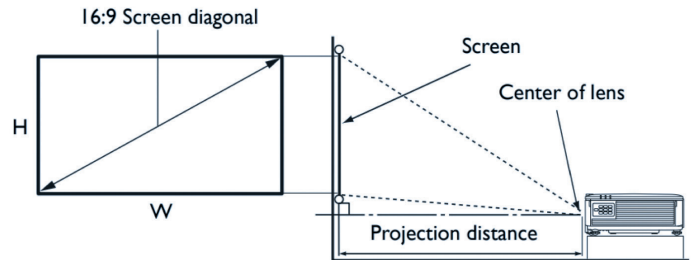

\* The Contrast is measure by Full On Full Off standard.

\*\* LightSource life results will vary depending on environmental conditions and usage. Actual product's features and specifications are subject to change without notice.

## Input and Output Terminals

- ① Wired Remote Input
- ② RS232 Input (D-sub 9pin, male)
- ③ USB Type B (Service)
- ④ USB Type A (5V / 2A power)
- ⑤ LAN Port (RJ45 for Network control)
- ⑥ HDBaseT
- ⑦ HDMI Input (HDCP 2.2)
- ⑧ HDMI Input
- ⑨ PC Input
- ⑩ Audio Input (mini jack)
- ⑪ AC Power Jack
- ⑫ HDMI Output
- ⑬ Monitor Output (D-sub 15pin, female)
- ⑭ Audio Output (mini jack)
- ⑮ 12V Trigger
- ⑯ Kensington anti-theft lock slot

## Dimensions

## Distance Chart

Screen size			Distance from screen (mm)			
Diagonal		W	H	Min length	Average	Max length
Inch	mm	(mm)	(mm)	(max zoom)		(min zoom)
30	762	664	374	538	565	591
40	1016	886	498	717	753	788
50	1270	1107	623	897	941	985
60	1524	1328	747	1076	1129	1182
80	2032	1771	996	1435	1505	1576
90	2286	1992	1121	1614	1694	1773
100	2540	2214	1245	1793	1882	1970
110	2794	2435	1370	1972	2070	2167
120	3048	2657	1494	2152	2258	2364
130	3302	2878	1619	2331	2446	2561
140	3556	3099	1743	2510	2634	2758
150	3810	3321	1868	2690	2823	2955
160	4064	3542	1992	2869	3011	3152
170	4318	3763	2117	3048	3199	3349
180	4572	3985	2241	3228	3387	3547
190	4826	4206	2366	3407	3575	3744
200	5080	4428	2491	3586	3763	3941
250	6350	5535	3113	4483	4704	4926
300	7620	6641	3736	5380	5645	5911