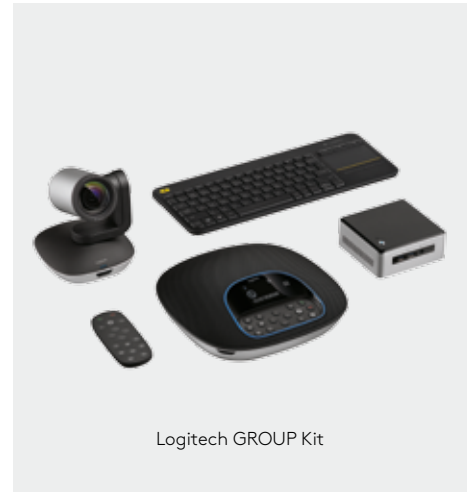

Logitech GROUP Kit