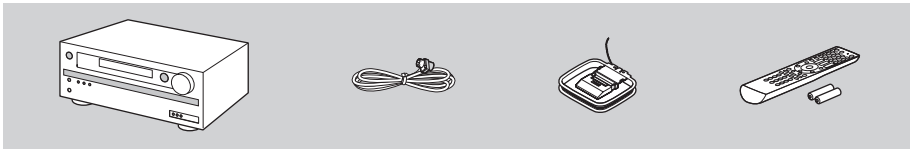

HT-S3700

En Fr Es It De Nl Sv Fi Ct Ar

HT-R393 :

HTP-391 :

- *1 White/Blanc/Blanco/Bianco/Weiß/Wit/Vit/Valkoinen/白/أبيض
- *2 Red/Rouge/Rojo/Rosso/Rot/Rood/Röd/Punainen/紅/أحمر
- *3 Green/Vert/Verde/Verde/Grün/Groen/Grön/Vihreä/綠色/أخضر
- *4 Blue/Bleu/Azul/Blu/Blau/Blauw/Blå/Sininen/藍色/أزرق
- *5 Gray/Gris/Gris/Grigio/Grau/Grijs/Grà/Harmaa/灰色/رمادي
- *6 Purple/Violet/Morado/Viola/Lila/Purper/Purpur/Lila/紫色/أرجواني