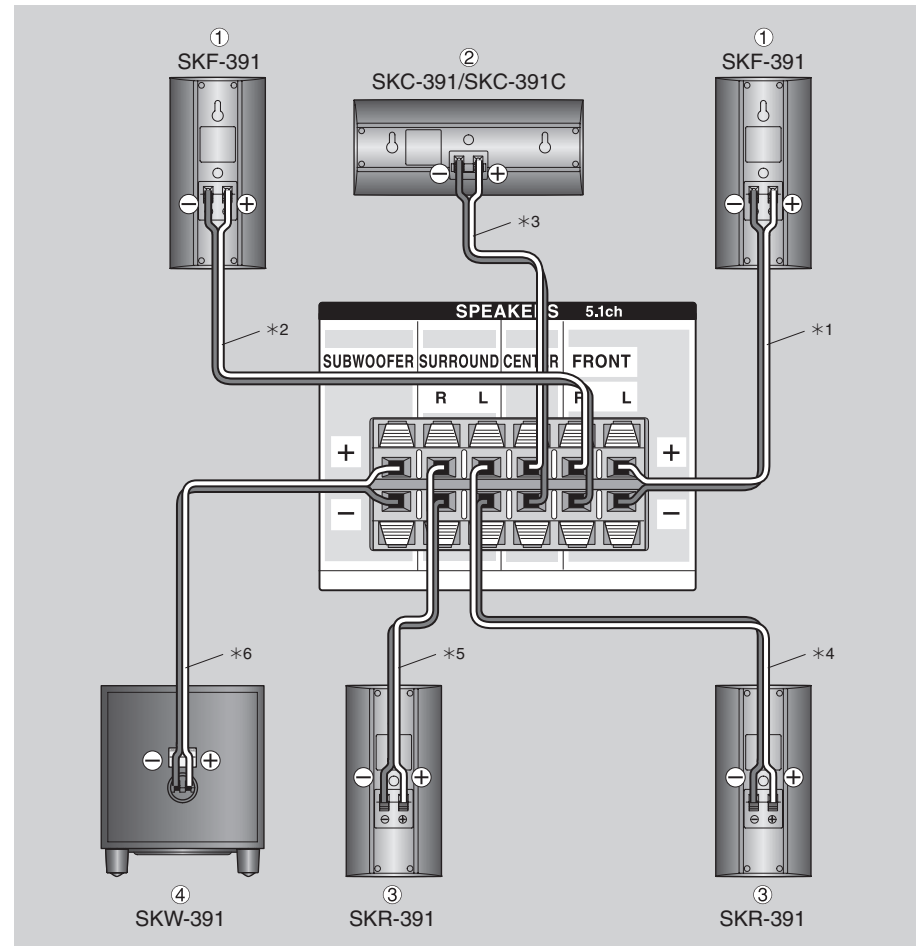

HT-S3700

En Fr Es It De Nl Sv Fi Ct Ar

HT-R393 :

HTP-391 :

- *1 White/Blanc/Blanco/Bianco/Weiß/Wit/Vit/Valkoinen/白/أبيض
- *2 Red/Rouge/Rojo/Rosso/Rot/Rood/Röd/Punainen/紅/أحمر
- *3 Green/Vert/Verde/Verde/Grün/Groen/Grön/Vihreä/綠色/أخضر
- *4 Blue/Bleu/Azul/Blu/Blau/Blauw/Blå/Sininen/藍色/أزرق
- *5 Gray/Gris/Gris/Grigio/Grau/Grijs/Grà/Harmaa/灰色/رمادي
- *6 Purple/Violet/Morado/Viola/Lila/Purper/Purpur/Lila/紫色/أرجواني

D1405-0
SN29401884

* 2 9 4 0 1 8 8 4 *