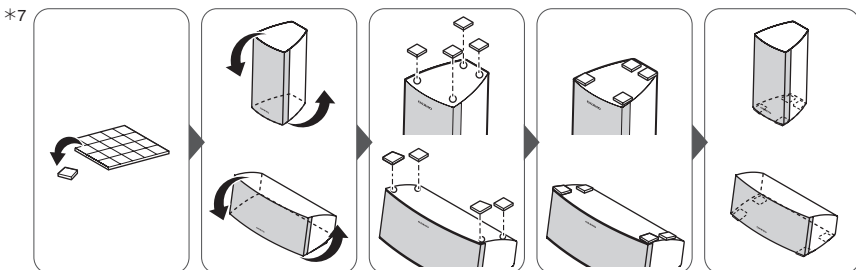

HT-S3700

En Fr Es It De Nl Sv Fi Ct Ar

HT-R393 :

HTP-391 :

- *1 White/Blanc/Blanco/Bianco/Weiß/Wit/Vit/Valkoinen/白/أبيض
- *2 Red/Rouge/Rojo/Rosso/Rot/Rood/Röd/Punainen/紅/أحمر
- *3 Green/Vert/Verde/Verde/Grün/Groen/Grön/Vihreä/綠色/أخضر
- *4 Blue/Bleu/Azul/Blu/Blau/Blauw/Blå/Sininen/藍色/أزرق
- *5 Gray/Gris/Gris/Grigio/Grau/Grijs/Grà/Harmaa/灰色/رمادي
- *6 Purple/Violet/Morado/Viola/Lila/Purper/Purpur/Lila/紫色/أرجواني