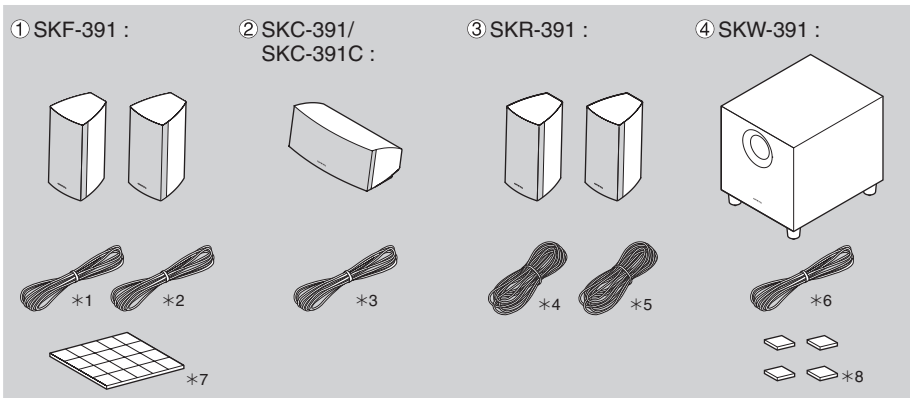

HT-S3700

En Fr Es It De Nl Sv Fi Ct Ar

HT-R393 :

HTP-391 :

- *1 White/Blanc/Blanco/Bianco/Weiß/Wit/Vit/Valkoinen/白/أبيض
- *2 Red/Rouge/Rojo/Rosso/Rot/Rood/Röd/Punainen/紅/أحمر
- *3 Green/Vert/Verde/Verde/Grün/Groen/Grön/Vihreä/綠色/أخضر
- *4 Blue/Bleu/Azul/Blu/Blau/Blauw/Blå/Sininen/藍色/أزرق
- *5 Gray/Gris/Gris/Grigio/Grau/Grijs/Grà/Harmaa/灰色/رمادي
- *6 Purple/Violet/Morado/Viola/Lila/Purper/Purpur/Lila/紫色/أرجواني

D1405-0
SN29401884

* 2 9 4 0 1 8 8 4 *