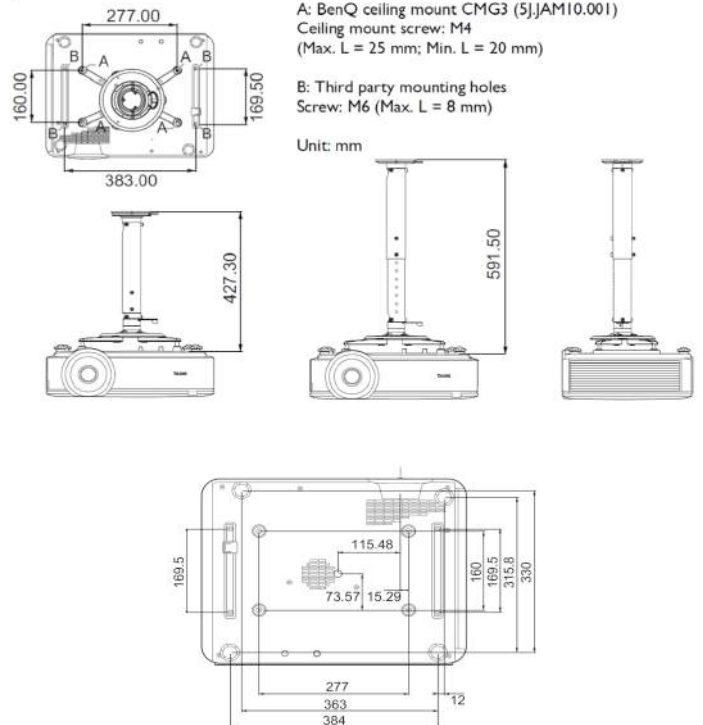

Input and Output Terminals

- | | |
|---------------------------------------|--|
| ① Wired Remote Input | ⑩ PC Input |
| ② RS232 Input (D-sub 9pin, male) | ⑪ Audio Input (mini jack) |
| ③ USB Type B (Service) | ⑫ AC Power Jack |
| ④ USB Type A (5V / 2A power) | ⑬ HDMI Output |
| ⑤ LAN Port (RJ45 for Network control) | ⑭ Composite Video (RCA) |
| ⑥ HDBaseT | ⑮ Monitor Output (D-sub 15pin, Female) |
| ⑦ HDMI Input | ⑯ Audio Output (mini jack) |
| ⑧ S-Video Input | ⑰ 12V Trigger |
| ⑨ RCA Audio Input L / R | ⑱ Kensington anti-theft lock slot |

Dimensions

Distance Chart

Screen size				Distance from screen (mm)			Offset (mm)
Diagonal		W (mm)	H (mm)	Min length (max zoom)	Average	Max length (min zoom)	
Inch	mm						
40	1016	862	538	698	732	767	0
50	1270	1077	673	872	915	958	0
60	1524	1292	808	1047	1098	1150	0
80	2032	1723	1077	1396	1465	1534	0
90	2286	1939	1212	1570	1648	1725	0
100	2540	2154	1346	1745	1831	1917	0
110	2794	2369	1481	1919	2014	2109	0
120	3048	2585	1615	2094	2197	2300	0
130	3302	2800	1750	2268	2380	2492	0
140	3556	3015	1885	2443	2563	2684	0
150	3810	3231	2019	2617	2746	2875	0
160	4064	3446	2154	2791	2929	3067	0
170	4318	3662	2289	2966	3112	3259	0
180	4572	3877	2423	3140	3295	3451	0
190	4826	4092	2558	3315	3479	3642	0
200	5080	4308	2692	3489	3662	3834	0
250	6350	5385	3365	4362	4577	4792	0
300	7620	6462	4039	5234	5492	5751	0
350	8890	7539	4712	6106	6408	6709	0
400	10160	8616	5385	6979	7323	7668	0
500	12700	10770	6731	8723	9154	9585	0

*To optimize your projection quality, we suggest to do the projection within non-gray area.

Ceiling Mount Chart

BenQ Europe B.V.

Meerenakkerweg 1-17
5652 AR Eindhoven
The Netherlands
Tel: +31 88 8889200

business-display.benq.com/en-gb