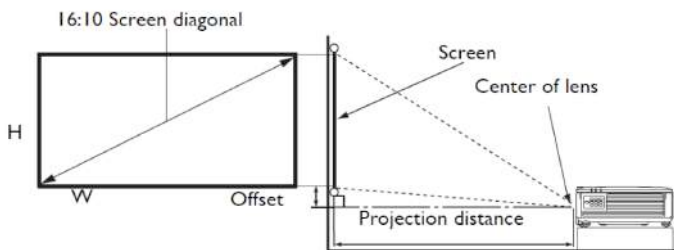

Dimensions

Distance Chart

Screen size				Distance from screen (mm)			Offset (mm)
Diagonal		W (mm)	H (mm)	Min length (max zoom)	Average	Max length (min zoom)	
Inch	mm						
40	1016	862	538	698	732	767	0
50	1270	1077	673	872	915	958	0
60	1524	1292	808	1047	1098	1150	0
80	2032	1723	1077	1396	1465	1534	0
90	2286	1939	1212	1570	1648	1725	0
100	2540	2154	1346	1745	1831	1917	0
110	2794	2369	1481	1919	2014	2109	0
120	3048	2585	1615	2094	2197	2300	0
130	3302	2800	1750	2268	2380	2492	0
140	3556	3015	1885	2443	2563	2684	0
150	3810	3231	2019	2617	2746	2875	0
160	4064	3446	2154	2791	2929	3067	0
170	4318	3662	2289	2966	3112	3259	0
180	4572	3877	2423	3140	3295	3451	0
190	4826	4092	2558	3315	3479	3642	0
200	5080	4308	2692	3489	3662	3834	0
250	6350	5385	3365	4362	4577	4792	0
300	7620	6462	4039	5234	5492	5751	0
350	8890	7539	4712	6106	6408	6709	0
400	10160	8616	5385	6979	7323	7668	0
500	12700	10770	6731	8723	9154	9585	0

*To optimize your projection quality, we suggest to do the projection within non-gray area.

Ceiling Mount Chart

BenQ Europe B.V.

Meerenakkerweg 1-17
5652 AR Eindhoven
The Netherlands
Tel: +31 88 8889200

business-display.benq.com/en-gb