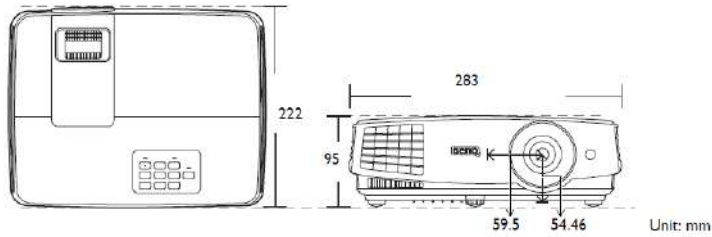

Dimension

Ceiling/Wall mount screw: M4  
(Max L = 25 mm; Min L = 20 mm)

283 mm (W) x 95 mm (H) x 222 mm (D)

Installation

The screen aspect ratio is 16:10 and the projected picture is in a 16:10 aspect ratio

Screen size		Projection distance (mm)					
Diagonal		W (mm)	H (mm)	Min length (max. zoom)	Average	Max length (min. zoom)	Offset (mm)
Inch	mm						
60	1524	1292	808	1564	1756	2029	80.8
70	1778	1508	942	1824	2096	2367	94.2
80	2032	1723	1077	2085	2395	2705	107.7
90	2286	1938	1212	2346	2695	3044	121.2
100	2540	2154	1346	2606	2994	3382	134.6
110	2794	2369	1481	2867	3293	3720	148.1
120	3048	2585	1615	3128	3593	4058	161.5
130	3302	2800	1750	3388	3892	4396	175.0
140	3556	3016	1885	3649	4192	4734	188.5
150	3810	3231	2019	3909	4491	5073	201.9
160	4064	3446	2154	4170	4790	5411	215.4
170	4318	3662	2289	4431	5090	5749	228.9
180	4572	3877	2423	4691	5389	6087	242.3