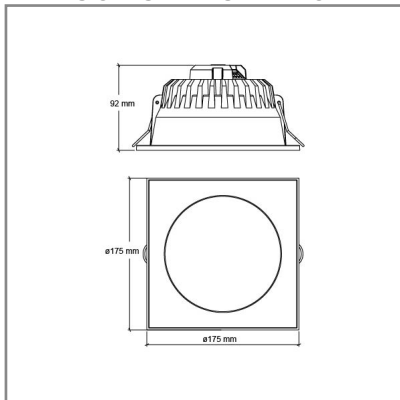

RE1042 **B** **BN** **D** 18W

PRODUCTO ACTIVO

construlita
 el sentido de la luz

Luminario Downled de empotrar en bote integral o plafón, Cuerpo en inyección de aluminio, acabado con pintura electrostática de alta reflectancia en color blanco, reflector de acrílico de alta transmitancia, esmerilado y sellado totalmente, con tecnología Led de 18W de consumo total 127V, acabado Blanco Neutro

DOWNLED LARGE

LUMINARIO

Material cuerpo	Aluminio Inyectado
Material reflector	Aluminio alta reflexión
Material difusor	Acrílico Frosted
Instalación de producto	Empotrar en Techo
IP	50
Color	Blanco
Consumo total	18W

 TECNOLOGÍA
LED
 AHORRO SUSTENTABLE
 EFICIENCIA AMBIENTE

DIMENSIONES DEL LUMINARIO:

FUENTE LUMINOSA

Tecnología	LED
Flujo luminoso	1,360 lm
Vida promedio	50,000 h
IRC	80 Ra
Temperatura de color	4000 K
Ángulo de apertura	90 °