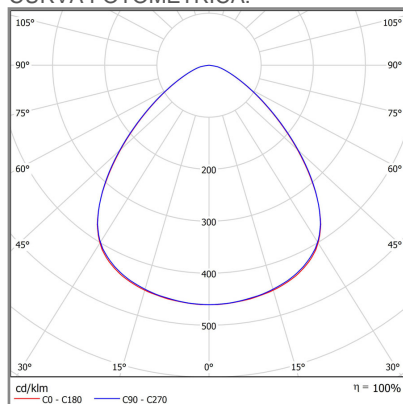

CURVA FOTOMÉTRICA:

SISTEMA ELÉCTRICO Y CONTROL

Equipo	Driver Integrado Dimeable
Frecuencia de operación	60 Hz
Factor de potencia	> 0.96
Corriente de entrada	0.147 A
Temperatura de operación	-20 a 40 °C
Distorsiones armónicas (THD)	< 25 %

www.construlitalighting.com