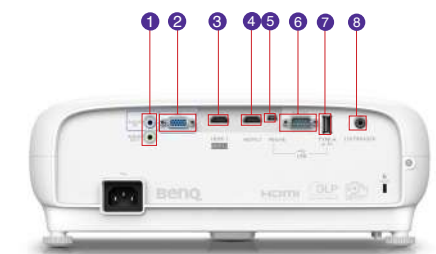

DIMENSIONS

INPUT / OUTPUT TERMINALS

- 1 Audio In/Out (mini jack)
- 2 Computer in (D-sub 15pin)
- 3 HDMI 1: HDMI 2.0 & HDCP 2.2
- 4 HDMI 2: HDMI 1.4a & HDCP 1.4
- 5 USB (Type mini B)
- 6 RS232 (DB-9pin)
- 7 USB Type A (1.5A power)
- 8 DC 12V Trigger (3.5mm Jack)